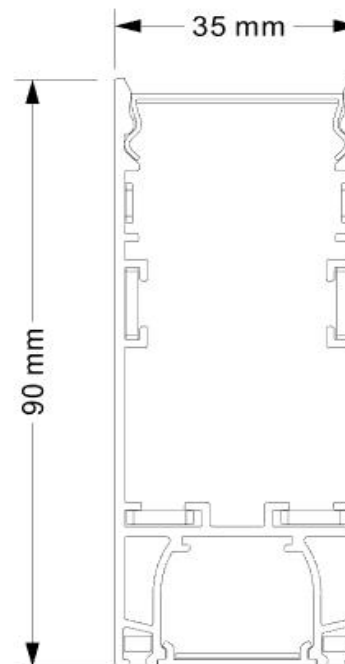

LED LIGHTING
illuminate your business

Serie LLIA-LLN
Luci lineari

LLIA-LLN2C, UGR<19 bi direzionale

Model	LLIA-LLN2C
Potenza	35W
Voltaggio d'esercizio.	220-240V
Qty of LEDs	10pcs CREE XTE 20W + 70pcs SMD2835 15W
Flusso luminoso	65lm/W @4000K
CCT	3000K / 4000K / 6000
PF	>0.9
CRI	>80
Angolo flusso luminoso	Parte inferiore:10 °/ 36° / 48° Parte superiore: PMMA cover 100
Dimensioni	W35*H906*L1000mm
Garanzia	5 anni
Dimensione imballaggio	10pcs/ctn, Outer carton 1160*235*220mm

Nota: inclusi accessori di montaggio.

LLIA-LLN3C, UGR<19, bi direzionale

Model	LLIA-LLN3C
Potenza	45W
Voltaggio d'esercizio	220-240V
Qty of LEDs	15pcs CREE XTE 30W + 84pcs SMD2835 15W
Flusso luminoso	65lm/W @4000K
CCT	3000K / 4000K / 6000
PF	>0.9
CRI	>80
Angolo flusso luminoso	Parte inferiore: 10 °/ 36° / 48° Parte superiore: PMMA cover 100
Dimensioni	W35*H906*L1200mm
Garanzia	5 anni
Dimensione imballaggio	10pcs/ctn, Outer carton 1360*235*220mm

Nota: inclusi accessori di montaggio.

LLIA-LLN4C, UGR<19, bi direzionale

Model	LLIA-LLN4C
Potenza	55W
Voltaggio d'esercizio	220-240V
Qty of LEDs	20pcs CREE XTE 40W + 98pcs SMD2835 15W
Flusso luminoso	65lm/W @4000K
CCT	3000K / 4000K / 6000
PF	>0.9
CRI	>80
Angolo flusso luminoso	Parte inf.: spot 10 °/ 36° / 48° Parte sup: part PMMA cover 100
Dimensioni	W35*H906*L1500mm
Garanzia	5 anni
Dimensione imballaggio	8pcs/ctn, Outer carton 1660*310*110mm

Nota: inclusi accessori di montaggio.

LLIA-LLN10FUGR<19, bi direzionale

Model	LLIA-LLN10F
Potenza	45W
Voltaggio d'esercizio	220-240V
Qty of LEDs	parte superiore: 70pcs SMD 2835 15W Parte inferiore: 140pcs SMD2835 30W
Flusso luminoso	up: 65lm/W, down: 90lm/W @4000K
CCT	3000K / 4000K / 6000
PF	>0.9
CRI	>80
Angolo flusso luminoso	100°
Dimensioni	W35*H906*L1000mm
Garanzia	5 years
Dimensione imballaggio	10pcs/ctn, Outer carton 1160*235*220mm