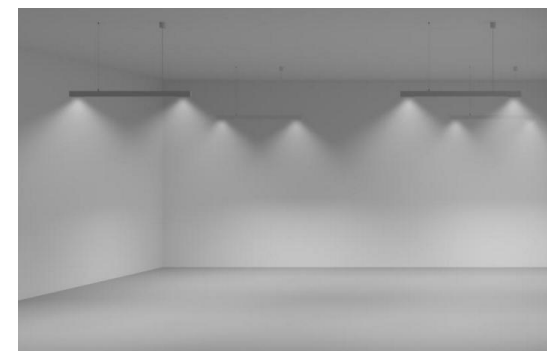

LED LIGHTING
illuminate your business

Serie LLIA-LLN
Luci lineari

LLIA-LLN2C, UGR<19 bi direzionale

Model	LLIA-LLN2C
Potenza	35W
Voltaggio d'esercizio.	220-240V
Qty of LEDs	10pcs CREE XTE 20W + 70pcs SMD2835 15W
Flusso luminoso	65lm/W @4000K
CCT	3000K / 4000K / 6000
PF	>0.9
CRI	>80
Angolo flusso luminoso	Parte inferiore:10 °/ 36° / 48° Parte superiore: PMMA cover 100
Dimensioni	W35*H906*L1000mm
Garanzia	5 anni
Dimensione imballaggio	10pcs/ctn, Outer carton 1160*235*220mm

Nota: inclusi accessori di montaggio.

LLIA-LLN3C, UGR<19, bi direzionale

Model	LLIA-LLN3C
Potenza	45W
Voltaggio d'esercizio	220-240V
Qty of LEDs	15pcs CREE XTE 30W + 84pcs SMD2835 15W
Flusso luminoso	65lm/W @4000K
CCT	3000K / 4000K / 6000
PF	>0.9
CRI	>80
Angolo flusso luminoso	Parte inferiore: 10 °/ 36° / 48° Parte superiore: PMMA cover 100
Dimensioni	W35*H906*L1200mm
Garanzia	5 anni
Dimensione imballaggio	10pcs/ctn, Outer carton 1360*235*220mm

Nota: inclusi accessori di montaggio.

LLIA-LLN4C, UGR<19, bi direzionale

Model	LLIA-LLN4C
Potenza	55W
Voltaggio d'esercizio	220-240V
Qty of LEDs	20pcs CREE XTE 40W + 98pcs SMD2835 15W
Flusso luminoso	65lm/W @4000K
CCT	3000K / 4000K / 6000
PF	>0.9
CRI	>80
Angolo flusso luminoso	Parte inf.: spot 10 °/ 36° / 48° Parte sup: part PMMA cover 100
Dimensioni	W35*H906*L1500mm
Garanzia	5 anni
Dimensione imballaggio	8pcs/ctn, Outer carton 1660*310*110mm

Nota: inclusi accessori di montaggio.

LLIA-LLN10FUGR<19, bi direzionale

Model	LLIA-LLN10F
Potenza	45W
Voltaggio d'esercizio	220-240V
Qty of LEDs	parte superiore: 70pcs SMD 2835 15W Parte inferiore: 140pcs SMD2835 30W
Flusso luminoso	up: 65lm/W, down: 90lm/W @4000K
CCT	3000K / 4000K / 6000
PF	>0.9
CRI	>80
Angolo flusso luminoso	100°
Dimensioni	W35*H906*L1000mm
Garanzia	5 years
Dimensione imballaggio	10pcs/ctn, Outer carton 1160*235*220mm