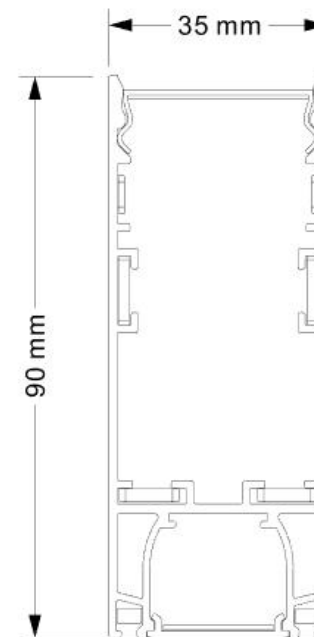

Nota: inclusi accessori di montaggio.

LLIA-LLN4C, UGR<19, bi direzionale

Model	LLIA-LLN4C
Potenza	55W
Voltaggio d'esercizio	220-240V
Qty of LEDs	20pcs CREE XTE 40W + 98pcs SMD2835 15W
Flusso luminoso	65lm/W @4000K
CCT	3000K / 4000K / 6000
PF	>0.9
CRI	>80
Angolo flusso luminoso	Parte inf.: spot 10 °/ 36° / 48° Parte sup: part PMMA cover 100
Dimensioni	W35*H906*L1500mm
Garanzia	5 anni
Dimensione imballaggio	8pcs/ctn, Outer carton 1660*310*110mm

Nota: inclusi accessori di montaggio.

LLIA-LLN10FUGR<19, bi direzionale

Model	LLIA-LLN10F
Potenza	45W
Voltaggio d'esercizio	220-240V
Qty of LEDs	parte superiore: 70pcs SMD 2835 15W Parte inferiore: 140pcs SMD2835 30W
Flusso luminoso	up: 65lm/W, down: 90lm/W @4000K
CCT	3000K / 4000K / 6000
PF	>0.9
CRI	>80
Angolo flusso luminoso	100°
Dimensioni	W35*H906*L1000mm
Garanzia	5 years
Dimensione imballaggio	10pcs/ctn, Outer carton 1160*235*220mm

Nota: inclusi accessori di montaggio.

 **LED LIGHTING**
illuminate your business

LLIA-LLN12F UGR<19, bi direzionale

Model	LLIA-LLN12F
Potenza	55W
Voltaggio d'esercizio.	220-240V
Qty of LEDs	up: 84pcs SMD 2835 15W + down: 196pcs SMD2835 30W
Flusso luminoso	Parte superiore: 65lm/W, parte inferiore: 90lm/W @4000K
CCT	3000K / 4000K / 6000
PF	>0.9
CRI	>80
Angolo flusso luminoso	100°
Dimensioni	W35*H906*L1200mm
Garanzia	5 anni
Dimensione imballaggio	10pcs/ctn, Outer carton 1360*235*220mm

 **LED LIGHTING**
illuminate your business

Nota: inclusi accessori di montaggio.

LLIA-LLN12F, UGR<19, bi direzionale

Model	LLIA-LLN14F
Potenza	45W
Voltaggio d'esercizio.	220-240V
Qty of LEDs	up: 98pcs SMD 2835 15W + down: 224pcs SMD2835 30W
Flusso luminoso	up: 65lm/W, down: 90lm/W @4000K
CCT	3000K / 4000K / 6000
PF	>0.9
CRI	>80
Angolo flusso luminoso	100°
Dimensioni	W35*H906*L1500mm
Garanzia	5 anni
Dimensione imballaggio	8pcs/ctn, Outer carton 1660*310*110mm