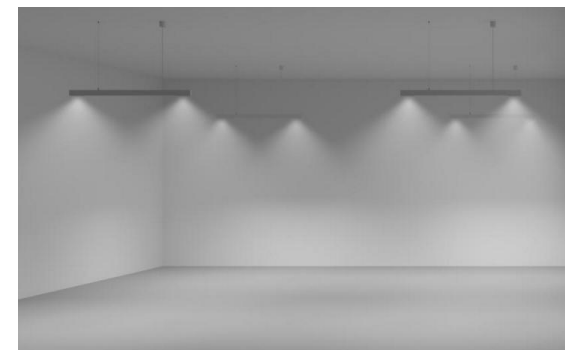

LED LIGHTING
illuminate your business

Serie LLIA-LLN
Luci lineari

LLIA-LLN2C, UGR<19 bi direzionale

Model	LLIA-LLN2C
Potenza	35W
Voltaggio d'esercizio.	220-240V
Qty of LEDs	10pcs CREE XTE 20W + 70pcs SMD2835 15W
Flusso luminoso	65lm/W @4000K
CCT	3000K / 4000K / 6000
PF	>0.9
CRI	>80
Angolo flusso luminoso	Parte inferiore:10 °/ 36° / 48° Parte superiore: PMMA cover 100
Dimensioni	W35*H906*L1000mm
Garanzia	5 anni
Dimensione imballaggio	10pcs/ctn, Outer carton 1160*235*220mm

Nota: inclusi accessori di montaggio.

LLIA-LLN3C, UGR<19, bi direzionale

Model	LLIA-LLN3C
Potenza	45W
Voltaggio d'esercizio	220-240V
Qty of LEDs	15pcs CREE XTE 30W + 84pcs SMD2835 15W
Flusso luminoso	65lm/W @4000K
CCT	3000K / 4000K / 6000
PF	>0.9
CRI	>80
Angolo flusso luminoso	Parte inferiore: 10 °/ 36° / 48° Parte superiore: PMMA cover 100
Dimensioni	W35*H906*L1200mm
Garanzia	5 anni
Dimensione imballaggio	10pcs/ctn, Outer carton 1360*235*220mm

Nota: inclusi accessori di montaggio.

LLIA-LLN4C, UGR<19, bi direzionale

Model	LLIA-LLN4C
Potenza	55W
Voltaggio d'esercizio	220-240V
Qty of LEDs	20pcs CREE XTE 40W + 98pcs SMD2835 15W
Flusso luminoso	65lm/W @4000K
CCT	3000K / 4000K / 6000
PF	>0.9
CRI	>80
Angolo flusso luminoso	Parte inf.: spot 10 °/ 36° / 48° Parte sup: part PMMA cover 100
Dimensioni	W35*H906*L1500mm
Garanzia	5 anni
Dimensione imballaggio	8pcs/ctn, Outer carton 1660*310*110mm

Nota: inclusi accessori di montaggio.

LLIA-LLN10FUGR<19, bi direzionale

Model	LLIA-LLN10F
Potenza	45W
Voltaggio d'esercizio	220-240V
Qty of LEDs	parte superiore: 70pcs SMD 2835 15W Parte inferiore: 140pcs SMD2835 30W
Flusso luminoso	up: 65lm/W, down: 90lm/W @4000K
CCT	3000K / 4000K / 6000
PF	>0.9
CRI	>80
Angolo flusso luminoso	100°
Dimensioni	W35*H906*L1000mm
Garanzia	5 years
Dimensione imballaggio	10pcs/ctn, Outer carton 1160*235*220mm