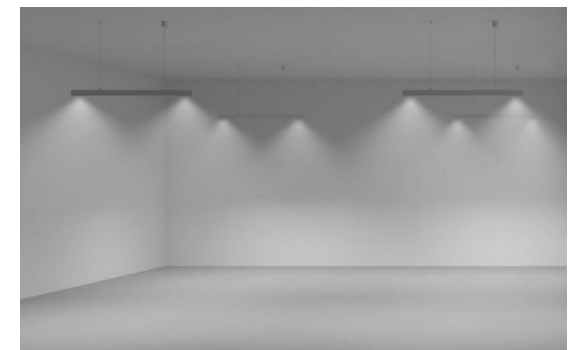

LED LIGHTING
illuminate your business

Serie LLIA-LLN
Luci lineari

LLIA-LLN2C, UGR<19 bi direzionale

Model	LLIA-LLN2C
Potenza	35W
Voltaggio d'esercizio.	220-240V
Qty of LEDs	10pcs CREE XTE 20W + 70pcs SMD2835 15W
Flusso luminoso	65lm/W @4000K
CCT	3000K / 4000K / 6000
PF	>0.9
CRI	>80
Angolo flusso luminoso	Parte inferiore:10 °/ 36° / 48° Parte superiore: PMMA cover 100
Dimensioni	W35*H906*L1000mm
Garanzia	5 anni
Dimensione imballaggio	10pcs/ctn, Outer carton 1160*235*220mm

Nota: inclusi accessori di montaggio.

LLIA-LLN3C, UGR<19, bi direzionale

Model	LLIA-LLN3C
Potenza	45W
Voltaggio d'esercizio	220-240V
Qty of LEDs	15pcs CREE XTE 30W + 84pcs SMD2835 15W
Flusso luminoso	65lm/W @4000K
CCT	3000K / 4000K / 6000
PF	>0.9
CRI	>80
Angolo flusso luminoso	Parte inferiore: 10 °/ 36° / 48° Parte superiore: PMMA cover 100
Dimensioni	W35*H906*L1200mm
Garanzia	5 anni
Dimensione imballaggio	10pcs/ctn, Outer carton 1360*235*220mm

Nota: inclusi accessori di montaggio.

LLIA-LLN4C, UGR<19, bi direzionale

Model	LLIA-LLN4C
Potenza	55W
Voltaggio d'esercizio	220-240V
Qty of LEDs	20pcs CREE XTE 40W + 98pcs SMD2835 15W
Flusso luminoso	65lm/W @4000K
CCT	3000K / 4000K / 6000
PF	>0.9
CRI	>80
Angolo flusso luminoso	Parte inf.: spot 10 °/ 36° / 48° Parte sup: part PMMA cover 100
Dimensioni	W35*H906*L1500mm
Garanzia	5 anni
Dimensione imballaggio	8pcs/ctn, Outer carton 1660*310*110mm

Nota: inclusi accessori di montaggio.

LLIA-LLN10FUGR<19, bi direzionale

Model	LLIA-LLN10F
Potenza	45W
Voltaggio d'esercizio	220-240V
Qty of LEDs	parte superiore: 70pcs SMD 2835 15W Parte inferiore: 140pcs SMD2835 30W
Flusso luminoso	up: 65lm/W, down: 90lm/W @4000K
CCT	3000K / 4000K / 6000
PF	>0.9
CRI	>80
Angolo flusso luminoso	100°
Dimensioni	W35*H906*L1000mm
Garanzia	5 years
Dimensione imballaggio	10pcs/ctn, Outer carton 1160*235*220mm