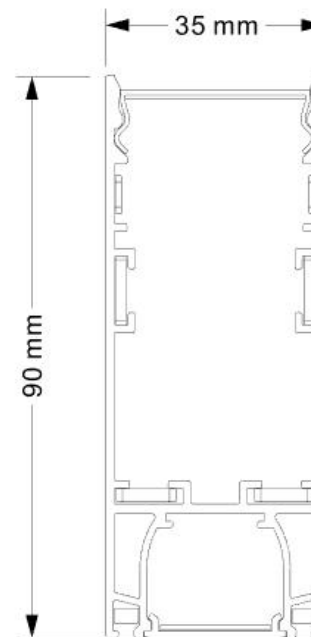

LLIA-LLN12F, UGR<19, bi direzionale

Model	LLIA-LLN14F
Potenza	45W
Voltaggio d'esercizio.	220-240V
Qty of LEDs	up: 98pcs SMD 2835 15W + down: 224pcs SMD2835 30W
Flusso luminoso	up: 65lm/W, down: 90lm/W @4000K
CCT	3000K / 4000K / 6000
PF	>0.9
CRI	>80
Angolo flusso luminoso	100°
Dimensioni	W35*H906*L1500mm
Garanzia	5 anni
Dimensione imballaggio	8pcs/ctn, Outer carton 1660*310*110mm

Nota: inclusi accessori di montaggio.

LED LIGHTING
illuminate your business