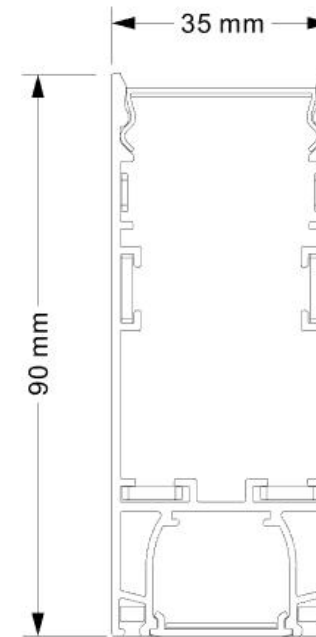

LED LIGHTING
illuminate your business

Serie LLIA-LLN
Luci lineari

LLIA-LLN2C, UGR<19 bi direzionale

Model	LLIA-LLN2C
Potenza	35W
Voltaggio d'esercizio.	220-240V
Qty of LEDs	10pcs CREE XTE 20W + 70pcs SMD2835 15W
Flusso luminoso	65lm/W @4000K
CCT	3000K / 4000K / 6000
PF	>0.9
CRI	>80
Angolo flusso luminoso	Parte inferiore:10 °/ 36° / 48° Parte superiore: PMMA cover 100
Dimensioni	W35*H906*L1000mm
Garanzia	5 anni
Dimensione imballaggio	10pcs/ctn, Outer carton 1160*235*220mm

Nota: inclusi accessori di montaggio.

LLIA-LLN3C, UGR<19, bi direzionale

Model	LLIA-LLN3C
Potenza	45W
Voltaggio d'esercizio	220-240V
Qty of LEDs	15pcs CREE XTE 30W + 84pcs SMD2835 15W
Flusso luminoso	65lm/W @4000K
CCT	3000K / 4000K / 6000
PF	>0.9
CRI	>80
Angolo flusso luminoso	Parte inferiore: 10 °/ 36° / 48° Parte superiore: PMMA cover 100
Dimensioni	W35*H906*L1200mm
Garanzia	5 anni
Dimensione imballaggio	10pcs/ctn, Outer carton 1360*235*220mm

Nota: inclusi accessori di montaggio.

LLIA-LLN4C, UGR<19, bi direzionale

Model	LLIA-LLN4C
Potenza	55W
Voltaggio d'esercizio	220-240V
Qty of LEDs	20pcs CREE XTE 40W + 98pcs SMD2835 15W
Flusso luminoso	65lm/W @4000K
CCT	3000K / 4000K / 6000
PF	>0.9
CRI	>80
Angolo flusso luminoso	Parte inf.: spot 10 °/ 36° / 48° Parte sup: part PMMA cover 100
Dimensioni	W35*H906*L1500mm
Garanzia	5 anni
Dimensione imballaggio	8pcs/ctn, Outer carton 1660*310*110mm

Nota: inclusi accessori di montaggio.

LLIA-LLN10FUGR<19, bi direzionale

Model	LLIA-LLN10F
Potenza	45W
Voltaggio d'esercizio	220-240V
Qty of LEDs	parte superiore: 70pcs SMD 2835 15W Parte inferiore: 140pcs SMD2835 30W
Flusso luminoso	up: 65lm/W, down: 90lm/W @4000K
CCT	3000K / 4000K / 6000
PF	>0.9
CRI	>80
Angolo flusso luminoso	100°
Dimensioni	W35*H906*L1000mm
Garanzia	5 years
Dimensione imballaggio	10pcs/ctn, Outer carton 1160*235*220mm