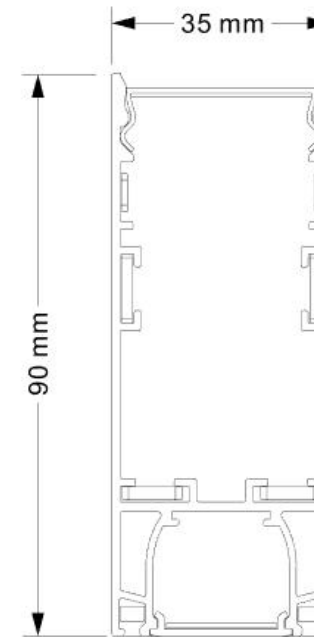

LED LIGHTING
illuminate your business

Serie LLIA-LLN
Luci lineari

LLIA-LLN2C, UGR<19 bi direzionale

Model	LLIA-LLN2C
Potenza	35W
Voltaggio d'esercizio.	220-240V
Qty of LEDs	10pcs CREE XTE 20W + 70pcs SMD2835 15W
Flusso luminoso	65lm/W @4000K
CCT	3000K / 4000K / 6000
PF	>0.9
CRI	>80
Angolo flusso luminoso	Parte inferiore:10 °/ 36° / 48° Parte superiore: PMMA cover 100
Dimensioni	W35*H906*L1000mm
Garanzia	5 anni
Dimensione imballaggio	10pcs/ctn, Outer carton 1160*235*220mm

Nota: inclusi accessori di montaggio.

LLIA-LLN3C, UGR<19, bi direzionale

Model	LLIA-LLN3C
Potenza	45W
Voltaggio d'esercizio	220-240V
Qty of LEDs	15pcs CREE XTE 30W + 84pcs SMD2835 15W
Flusso luminoso	65lm/W @4000K
CCT	3000K / 4000K / 6000
PF	>0.9
CRI	>80
Angolo flusso luminoso	Parte inferiore: 10 °/ 36° / 48° Parte superiore: PMMA cover 100
Dimensioni	W35*H906*L1200mm
Garanzia	5 anni
Dimensione imballaggio	10pcs/ctn, Outer carton 1360*235*220mm

Nota: inclusi accessori di montaggio.

LLIA-LLN4C, UGR<19, bi direzionale

Model	LLIA-LLN4C
Potenza	55W
Voltaggio d'esercizio	220-240V
Qty of LEDs	20pcs CREE XTE 40W + 98pcs SMD2835 15W
Flusso luminoso	65lm/W @4000K
CCT	3000K / 4000K / 6000
PF	>0.9
CRI	>80
Angolo flusso luminoso	Parte inf.: spot 10 °/ 36° / 48° Parte sup: part PMMA cover 100
Dimensioni	W35*H906*L1500mm
Garanzia	5 anni
Dimensione imballaggio	8pcs/ctn, Outer carton 1660*310*110mm

Nota: inclusi accessori di montaggio.

LLIA-LLN10FUGR<19, bi direzionale

Model	LLIA-LLN10F
Potenza	45W
Voltaggio d'esercizio	220-240V
Qty of LEDs	parte superiore: 70pcs SMD 2835 15W Parte inferiore: 140pcs SMD2835 30W
Flusso luminoso	up: 65lm/W, down: 90lm/W @4000K
CCT	3000K / 4000K / 6000
PF	>0.9
CRI	>80
Angolo flusso luminoso	100°
Dimensioni	W35*H906*L1000mm
Garanzia	5 years
Dimensione imballaggio	10pcs/ctn, Outer carton 1160*235*220mm