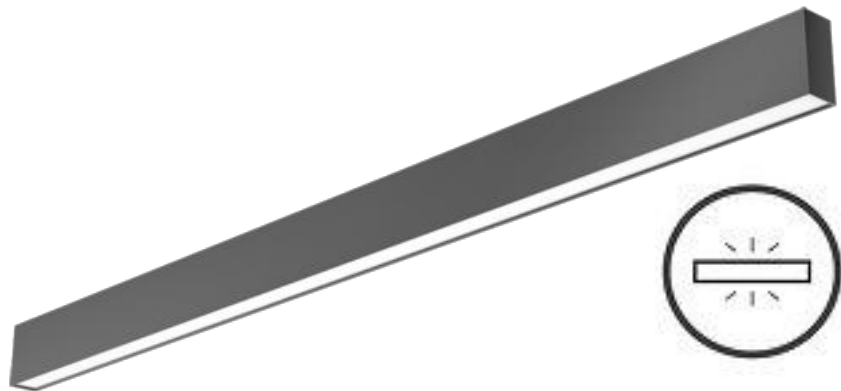

LLIA-LLN12F UGR<19, bi direzionale

Model	LLIA-LLN12F
Potenza	55W
Voltaggio d'esercizio.	220-240V
Qty of LEDs	up: 84pcs SMD 2835 15W + down: 196pcs SMD2835 30W
Flusso luminoso	Parte superiore: 65lm/W, parte inferiore: 90lm/W @4000K
CCT	3000K / 4000K / 6000
PF	>0.9
CRI	>80
Angolo flusso luminoso	100°
Dimensioni	W35*H906*L1200mm
Garanzia	5 anni
Dimensione imballaggio	10pcs/ctn, Outer carton 1360*235*220mm