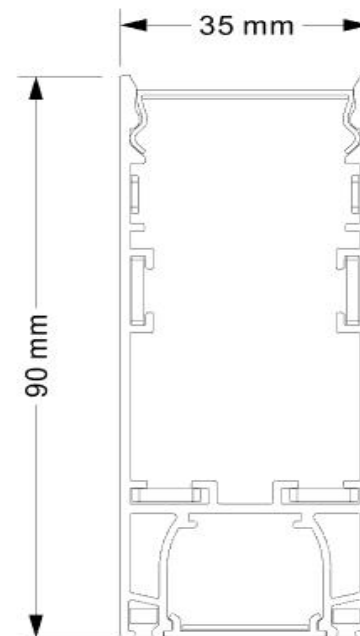

Nota: inclusi accessori di montaggio.

LLIA-LLN4C, UGR<19, bi direzionale

Model	LLIA-LLN4C
Potenza	55W
Voltaggio d'esercizio	220-240V
Qty of LEDs	20pcs CREE XTE 40W + 98pcs SMD2835 15W
Flusso luminoso	65lm/W @4000K
CCT	3000K / 4000K / 6000
PF	>0.9
CRI	>80
Angolo flusso luminoso	Parte inf.: spot 10 °/ 36° / 48° Parte sup: part PMMA cover 100
Dimensioni	W35*H906*L1500mm
Garanzia	5 anni
Dimensione imballaggio	8pcs/ctn, Outer carton 1660*310*110mm

Nota: inclusi accessori di montaggio.

LLIA-LLN10FUGR<19, bi direzionale

Model	LLIA-LLN10F
Potenza	45W
Voltaggio d'esercizio	220-240V
Qty of LEDs	parte superiore: 70pcs SMD 2835 15W Parte inferiore: 140pcs SMD2835 30W
Flusso luminoso	up: 65lm/W, down: 90lm/W @4000K
CCT	3000K / 4000K / 6000
PF	>0.9
CRI	>80
Angolo flusso luminoso	100°
Dimensioni	W35*H906*L1000mm
Garanzia	5 years
Dimensione imballaggio	10pcs/ctn, Outer carton 1160*235*220mm

Nota: inclusi accessori di montaggio.

 **LED LIGHTING**
illuminate your business

LLIA-LLN12F UGR<19, bi direzionale

Model	LLIA-LLN12F
Potenza	55W
Voltaggio d'esercizio.	220-240V
Qty of LEDs	up: 84pcs SMD 2835 15W + down: 196pcs SMD2835 30W
Flusso luminoso	Parte superiore: 65lm/W, parte inferiore: 90lm/W @4000K
CCT	3000K / 4000K / 6000
PF	>0.9
CRI	>80
Angolo flusso luminoso	100°
Dimensioni	W35*H906*L1200mm
Garanzia	5 anni
Dimensione imballaggio	10pcs/ctn, Outer carton 1360*235*220mm

 **LED LIGHTING**
illuminate your business

Nota: inclusi accessori di montaggio.

LLIA-LLN12F, UGR<19, bi direzionale

Model	LLIA-LLN14F
Potenza	45W
Voltaggio d'esercizio.	220-240V
Qty of LEDs	up: 98pcs SMD 2835 15W + down: 224pcs SMD2835 30W
Flusso luminoso	up: 65lm/W, down: 90lm/W @4000K
CCT	3000K / 4000K / 6000
PF	>0.9
CRI	>80
Angolo flusso luminoso	100°
Dimensioni	W35*H906*L1500mm
Garanzia	5 anni
Dimensione imballaggio	8pcs/ctn, Outer carton 1660*310*110mm